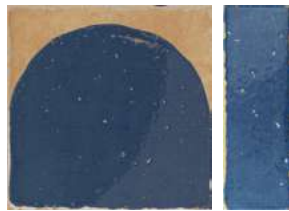

Formatos. Sizes

Espesor. Thickness

Resistencia al deslizamiento: C1 / Slip resistance: C1 (Bases)

V2 Destonificado: Ligero / V2 Shade variation: Low

Grupo Bla · Porcelánico / Group Bla · Porcelain tiles

Colores. Colours

Atlas Decor Blue

Atlas Decor Cotto

Atlas Decor Khaki Green

Atlas Decor Black

Atlas Decor White

Atlas Decor Green

Atlas Base White

Atlas Base Terracota

Escala de destonificación de color. Shade variation program scale

V1 Color uniforme_V1 Uniform color

V2 Destonificado: Ligero_V2 Shade variation: Low

V3 Destonificado: Medio_V3 Shade variation: Medium

V4 Destonificado: Alto_V4 Shade variation: High