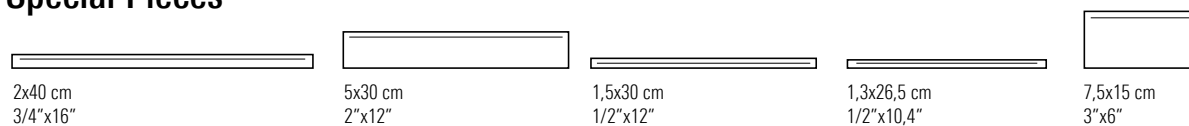

Cada pedido se adapta a tus necesidades específicas. Each order is adapted to your needs.

decocer

White body tiles

Porcelain tiles

Special Pieces

Especificaciones técnicas. Technical specifications

Para más información técnica consultar con el departamento comercial.
For further technical information, please check with the sales department.