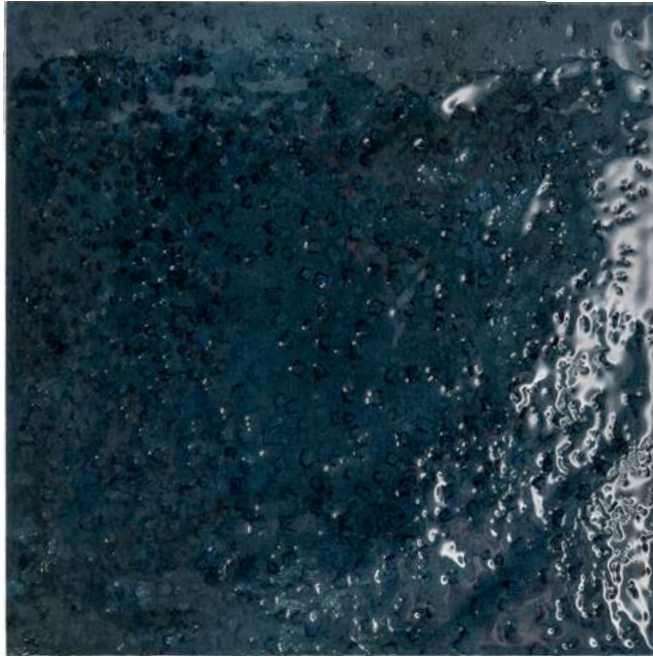

decocer

Water

La colección Water se inspira en la fluidez del agua, aportando frescura y serenidad. Disponible en acabados brillo y mate, ofrece elegancia, versatilidad y ambientes luminosos con calma atemporal. The Water collection is inspired by the fluidity of water, bringing freshness and serenity. Available in both glossy and matte finishes, it offers elegance, versatility, and luminous spaces with timeless calm.

Formatos. Sizes

15x15 cm
6"x6"

Resistencia al deslizamiento: C3 / Slip resistance: C3 (Matt)

V2 Destonificado: Ligero / V2 Shade variation: Low

Grupo Bla · Porcelánico / Group Bla · Porcelain tiles

Espesor. Thickness

V4 Destonificado: Alto_V4 Shade variation: High